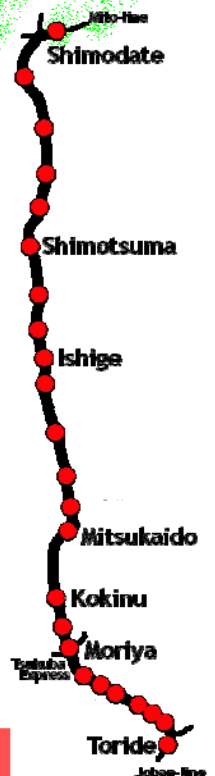

常総線

# LOVE TRAIN 2011

～列車の中で愛を見つけよう～

とき : 2011.12.10 (SAT)

## <当日のスケジュール>

各駅から乗車 → 9:30 守谷駅集合【貸切列車 LOVE TRAIN】乗車 → 下妻駅  
→ ビアパークしもつま（食事・フリートーク）& マッチング発表 →  
14:50 下妻駅【貸切列車 LOVE TRAIN】乗車 → 各駅  
♥豪華賞品が当たるゲームもあります！！

- ♥会費 男性 4,000 円 女性 3,000 円
- ♥参加資格 25歳から45歳ぐらいまで（独身者のみ）  
独身であれば、初婚再婚問わず
- ♥定員 男女各50名（応募者多数は抽選となります）
- ♥申込締切 平成23年11月10日（木）  
（11月20日頃までに抽選結果等をご連絡いたします。）
- ♥お申込・問合せ先 下妻市役所企画課男女共同参画係  
TEL 0296-43-2111(内線1312)