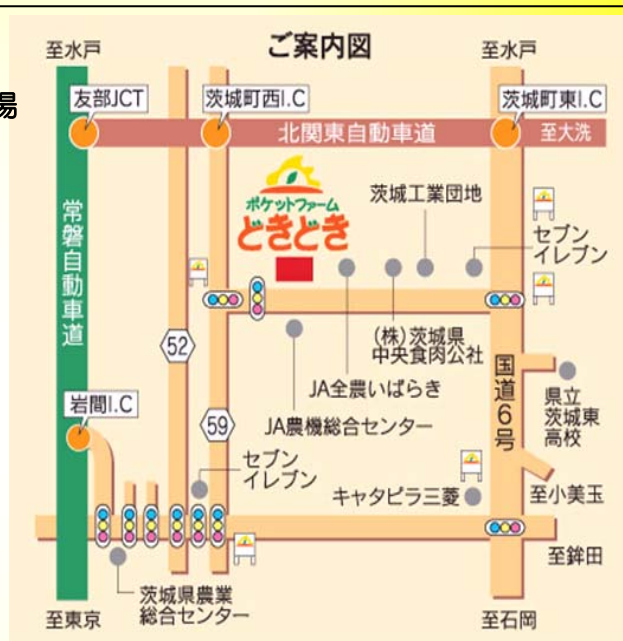

ふれあい みかん狩りツアー

～ みかん狩り & バーベキュー ～

平成23年11月26日(土)

集合時間：午前9時

集合場所：全農いばらき 農機総合センター 駐車場

(ポケットファームどきどき
前の道路を挟んだ駐車場)

住所：茨城県東茨城郡茨城町大字
小幡字栗 林443-3

内容：①みかん狩り

～ 八郷地区の果樹園へバスで移動～

②バーベキュー

～ ポケットファームどきどき内～

※ バーベキュー終了後、解散となります。

～茨城県で農業に懸け生きる男児たちが
笑顔でお待ちしています～

★参加募集：女性20名(40歳程までの独身の方)

★会費：1,000円

★申込方法：裏面の申込書でお申込みください！